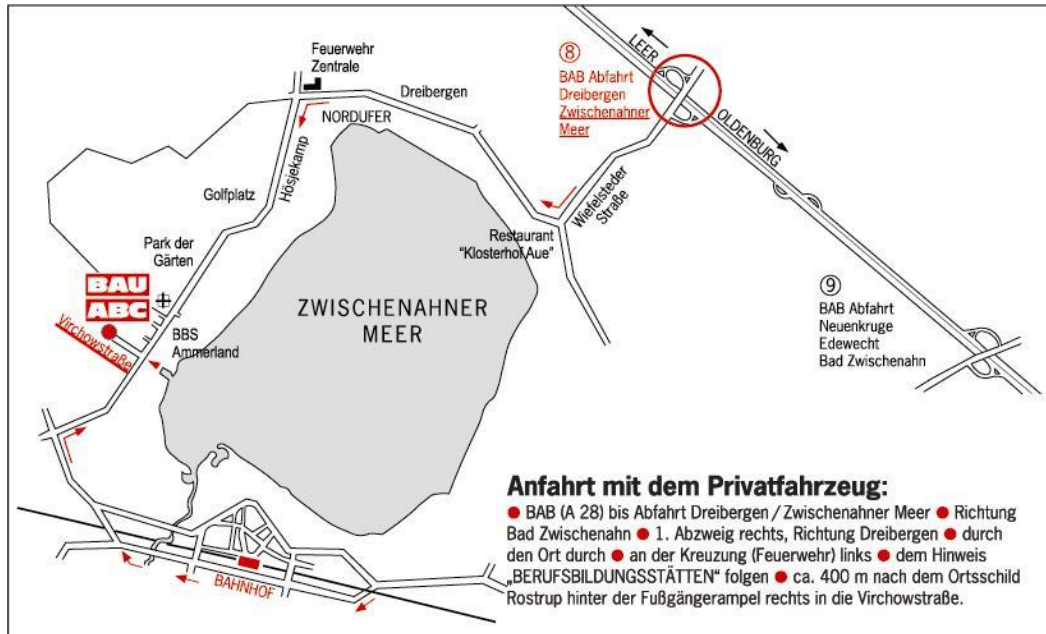

**Bau-ABC Rostrup**  
Virchowstraße 5  
26160 Bad Zwischenahn  
Telefon: 0 44 03 – 97 95 -0  
Telefax: 0 44 03 – 97 95-800  
e-Mail: info@bau-abc-rostrup.de

## Anreiseskizze

## Lageplan

## Parkplatzhinweis

Nutzen Sie den Parkbereich P1 Einfahrt NORD !

Eingabe für Ihr Navigationsgerät: Einfahrt links neben dem Park der Gärten (P1), Elmendorfer Straße 40, Bad Zwischenahn

Weitere Informationen und Routenplaner unter [www.bau-abc-rostrup.de](http://www.bau-abc-rostrup.de)