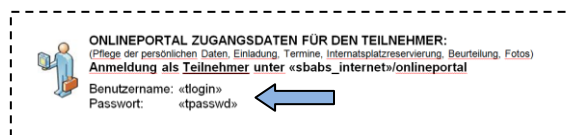

### Freies W-LAN im Bau-ABC Rostrup und ABZ Mellendorf für Teilnehmer in der Ausbildung

WLAN-Name: **HOTSPOT**

1. Bitte wählen Sie über Ihre W-LAN Eigenschaften (Laptop/Smartphone/Tablet) das oben genannte offene W-LAN aus.
2. Es erscheint im nächsten Schritt eine Internetseite mit einem Login.  
(falls nicht öffnen Sie eine Internetseite mit einer beliebigen Adresse, das Login erscheint dann automatisch)

Ihre Benutzerkennung = Ihr Benutzername\* (auf der Einladung)

Ihr Passwort = Ihr Passwort\* (auf der Einladung)

3. Nach Bestätigung ist der Login erfolgreich.

\*Ihren **Benutzernamen** und Ihr **Passwort** finden Sie auf Ihrer **Lehrgangseinladung** (Onlineportal Zugangsdaten für den Teilnehmer). Alternativ erfragen Sie dies bei den Mitarbeitern im Internat.